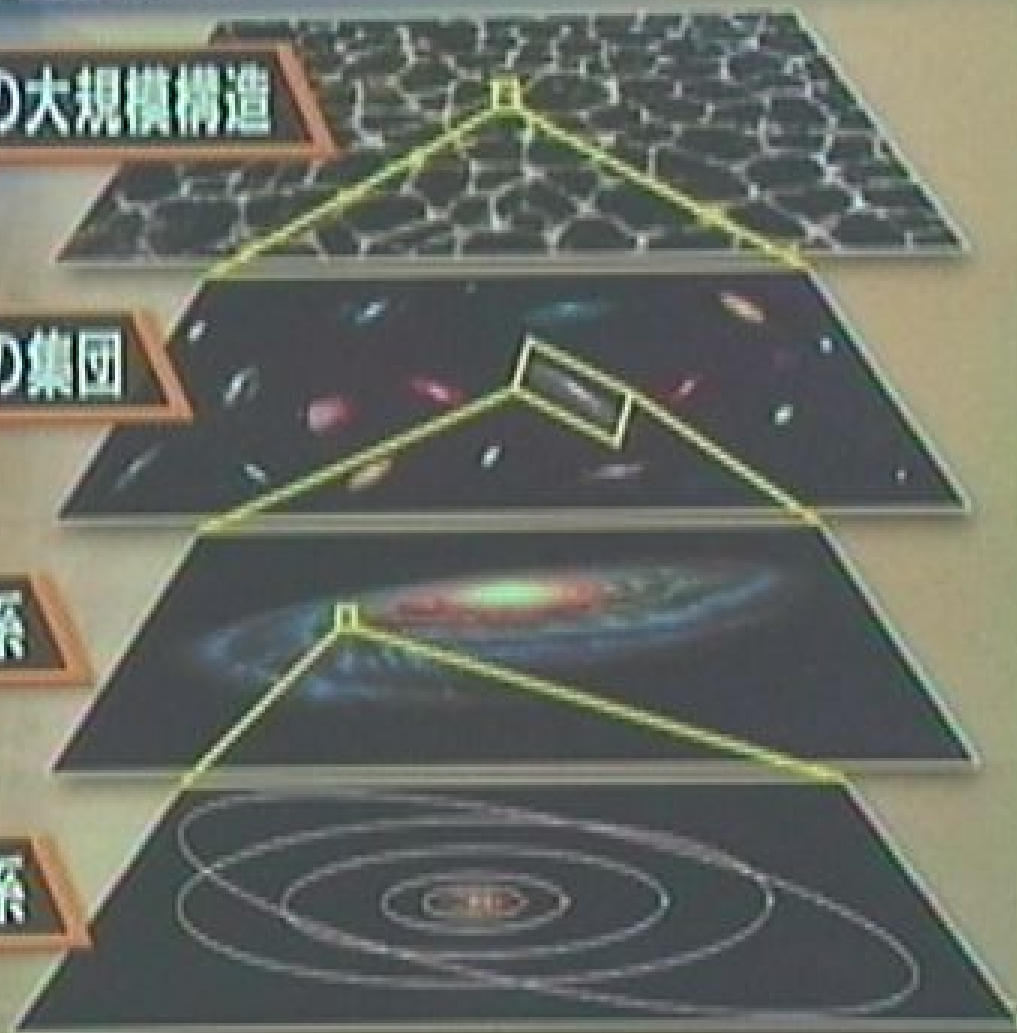

太陽

月亮

天文單位

火星

小行星帶

銀河系

河系

137 億光年

100 億光年

宇宙の広がり

宇宙の大規模構造

銀河の集団

銀河系

太陽系

ハッブルによる銀河の分類

渦巻銀河

棒渦巻銀河

三角銀河

上からみた銀河系

上からみた銀河系

銀河系は渦巻銀河

上からみた銀河系

オリオンアーム

上からみた銀河系

太陽系

НИКЕ

A photograph of a spiral galaxy, likely the Andromeda Galaxy, showing its central core and surrounding spiral arms. A white arrow points to the central core. The text at the bottom indicates that the rotation is fastest at the center.