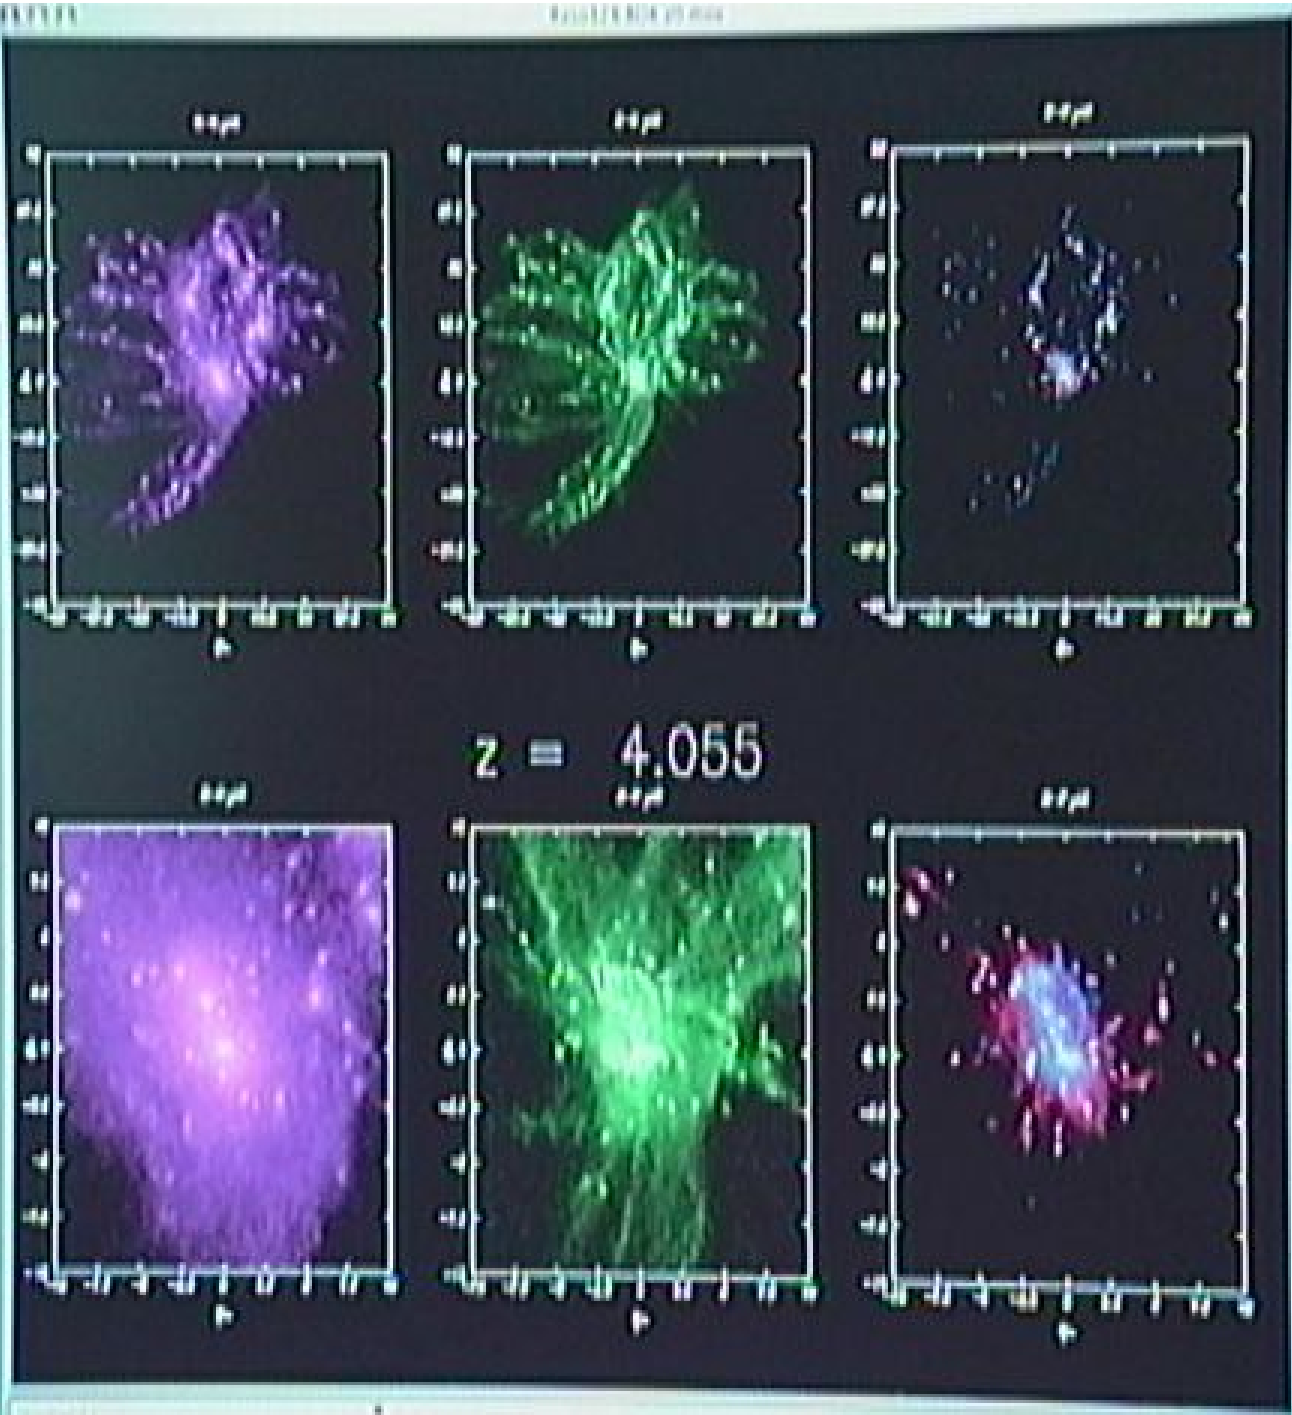

0.000 0.005 0.010 0.015 0.020 0.025 0.030 0.035 0.040 0.045 0.050 0.055 0.060 0.065 0.070 0.075 0.080 0.085 0.090 0.095 1.000