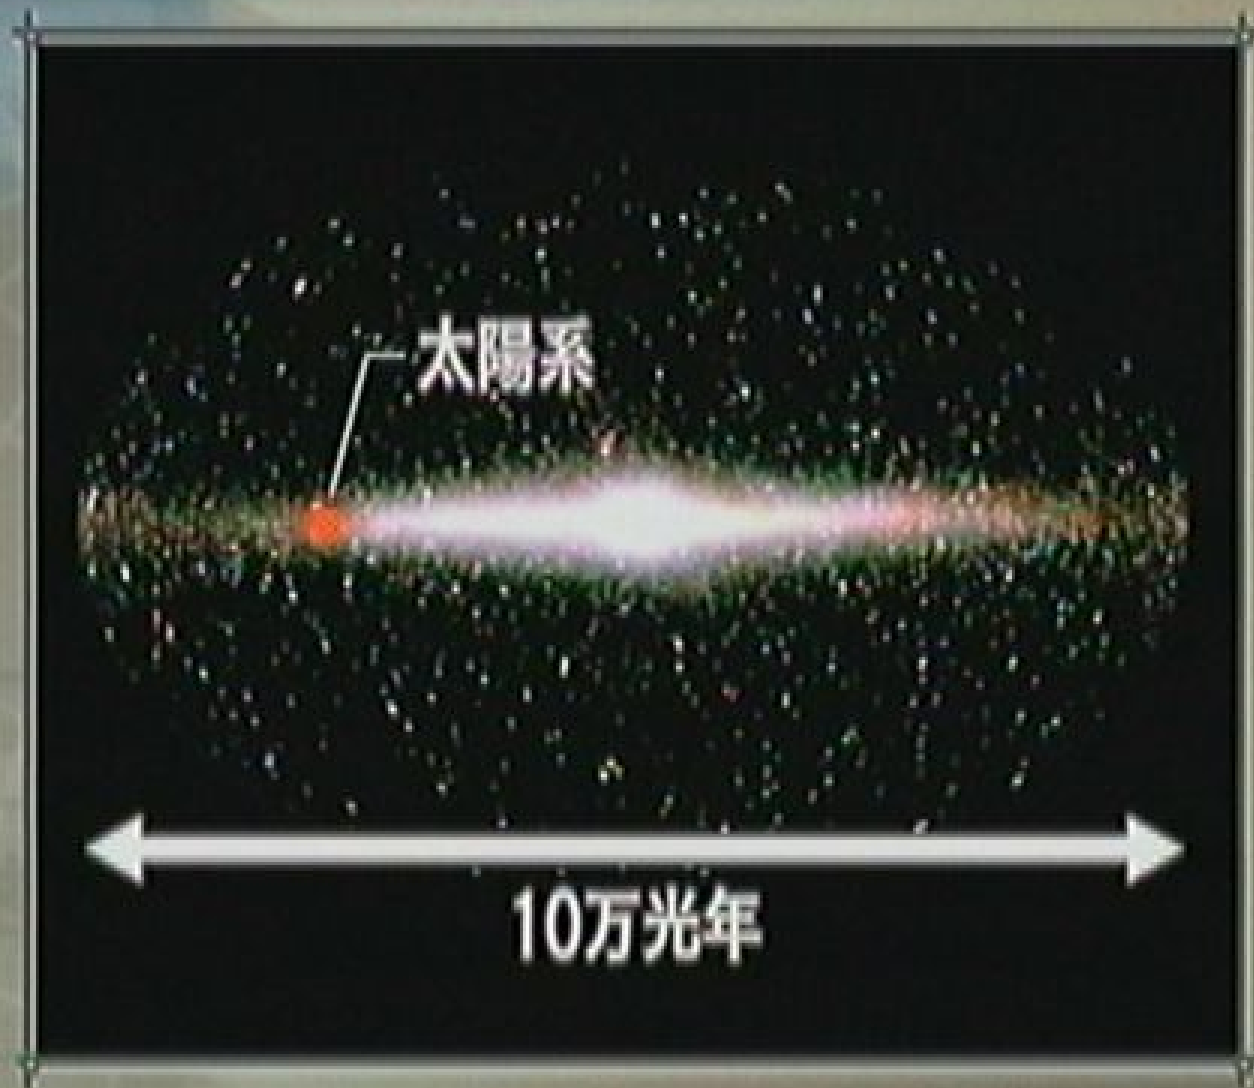

横からみた銀河系

nikE

横からみた銀河系

nikE

横たわった銀河系

1 光年 = 9兆5000億km

横からみた銀河系

太陽系

2.8万光年

10万光年

銀河の形成

映像提供：斎藤貴之

銀河の形成

НИКЕ

nhkE

宇宙に魅せられて

大赤道儀室

65cm屈折望遠鏡

1998年3月に研究観測から引退

ННКЕ

展示室

スクリーンに映らない映像は、
次世代テレビの電波は、
上空の放送局に届いてお

4次元デジタル宇宙シアター

海王星