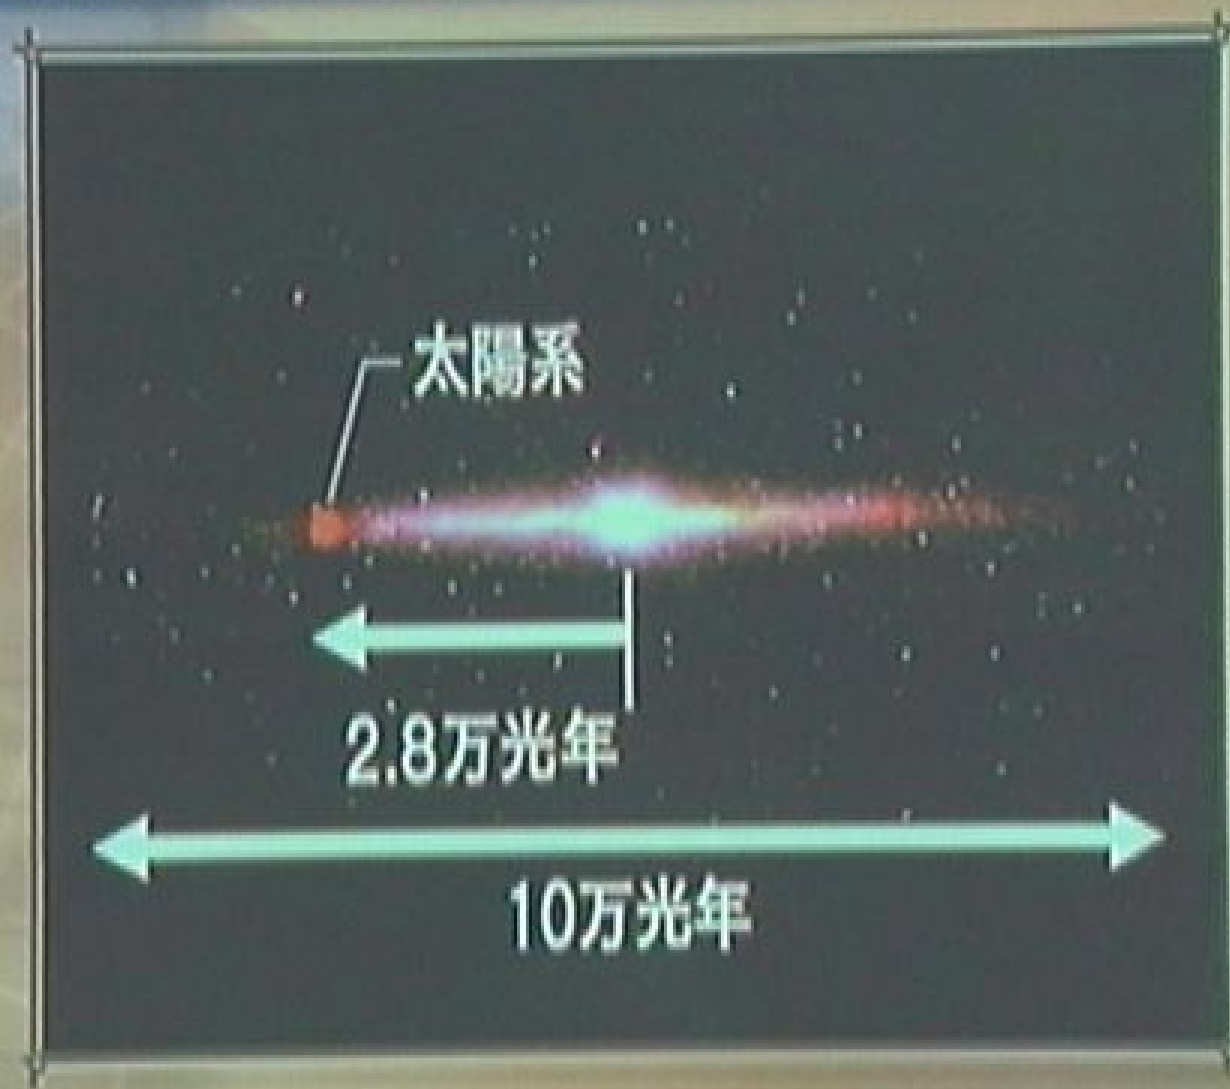

横からみた銀河系

nikE

横からみた銀河系

nikE

横たわった銀河系

1 光年 = 9兆5000億km

横からみた銀河系

太陽系

2.8万光年

10万光年

銀河の形成

映像提供：斎藤貴之

銀河の形成

НИКЕ

nhkE

宇宙に魅せられて

大赤道儀室

65cm屈折望遠鏡

1998年3月に研究観測から引退

ННКЕ

展示室

スクリーンに映らない映像は、
次世代テレビの電波は、
上空の放送局に届いてお

4次元デジタル宇宙シアター

海王星