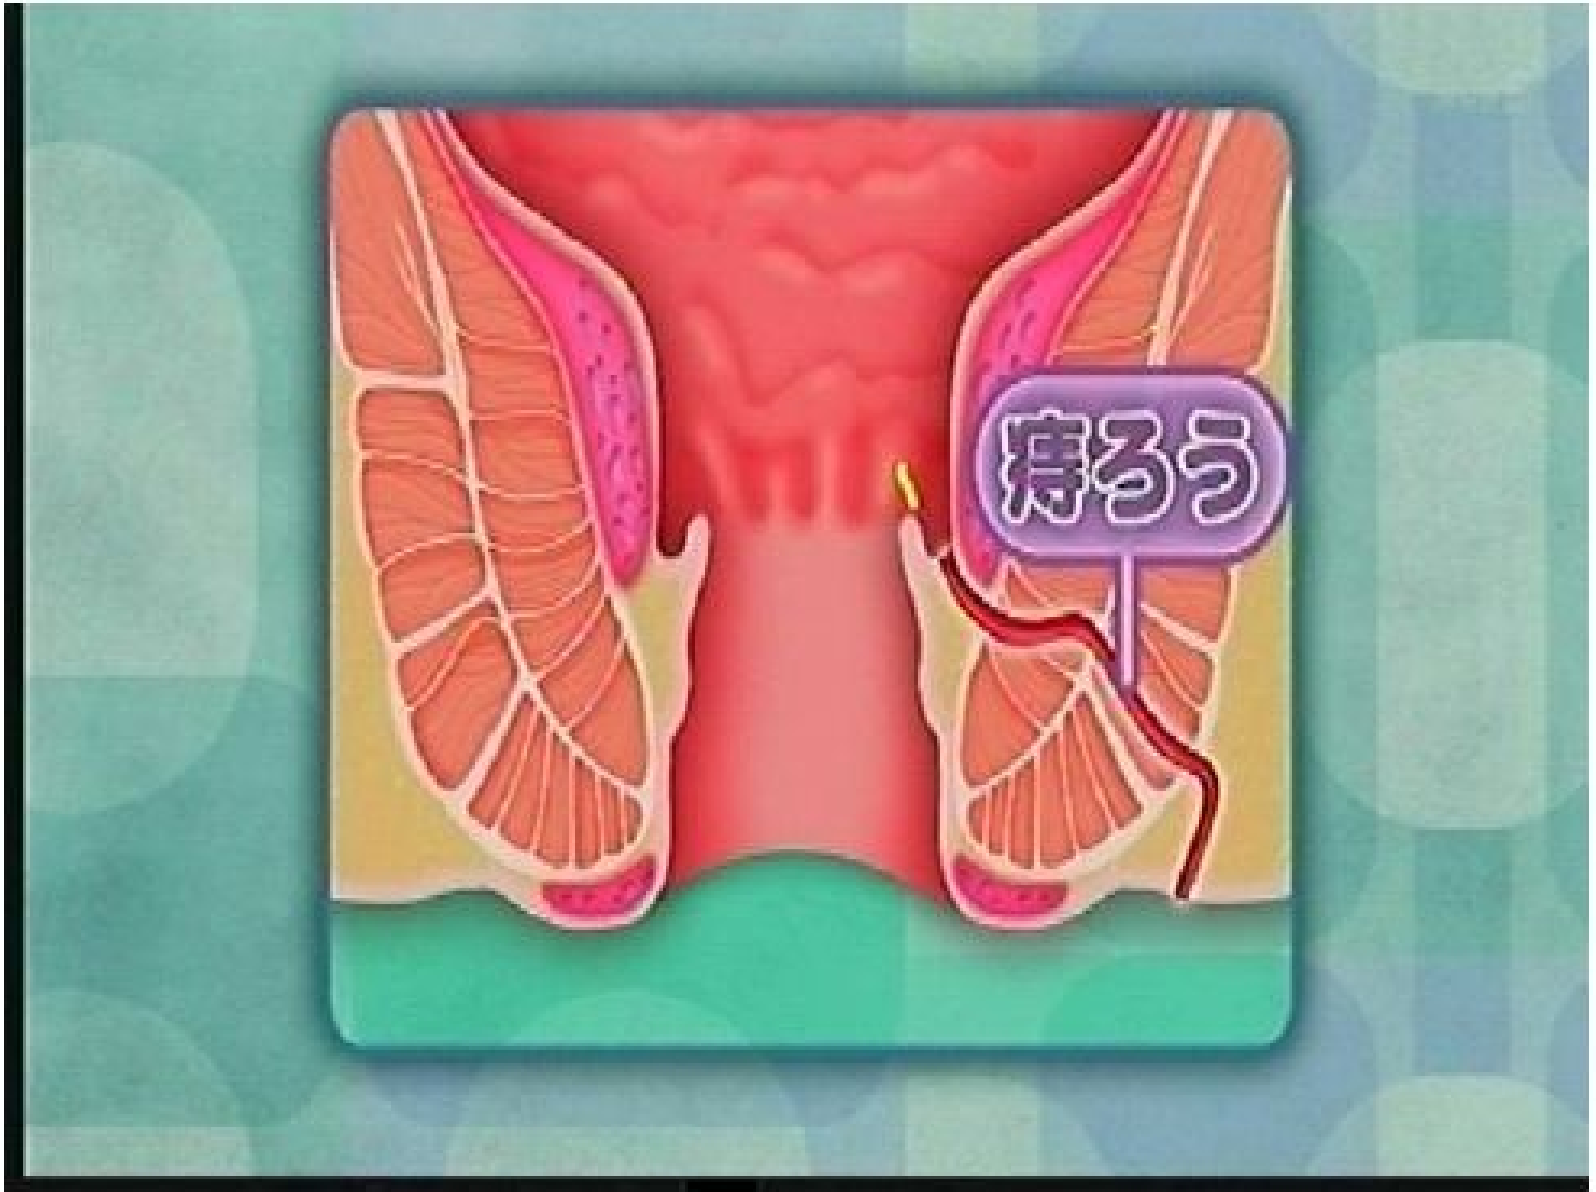

便が細い

痔ろうの症状

お尻の痛みと腫れ

お尻のべとつき、
下着の汚れ

痔ろうの手術

うみ
膿の管を
切り開く

痔ろうの手術