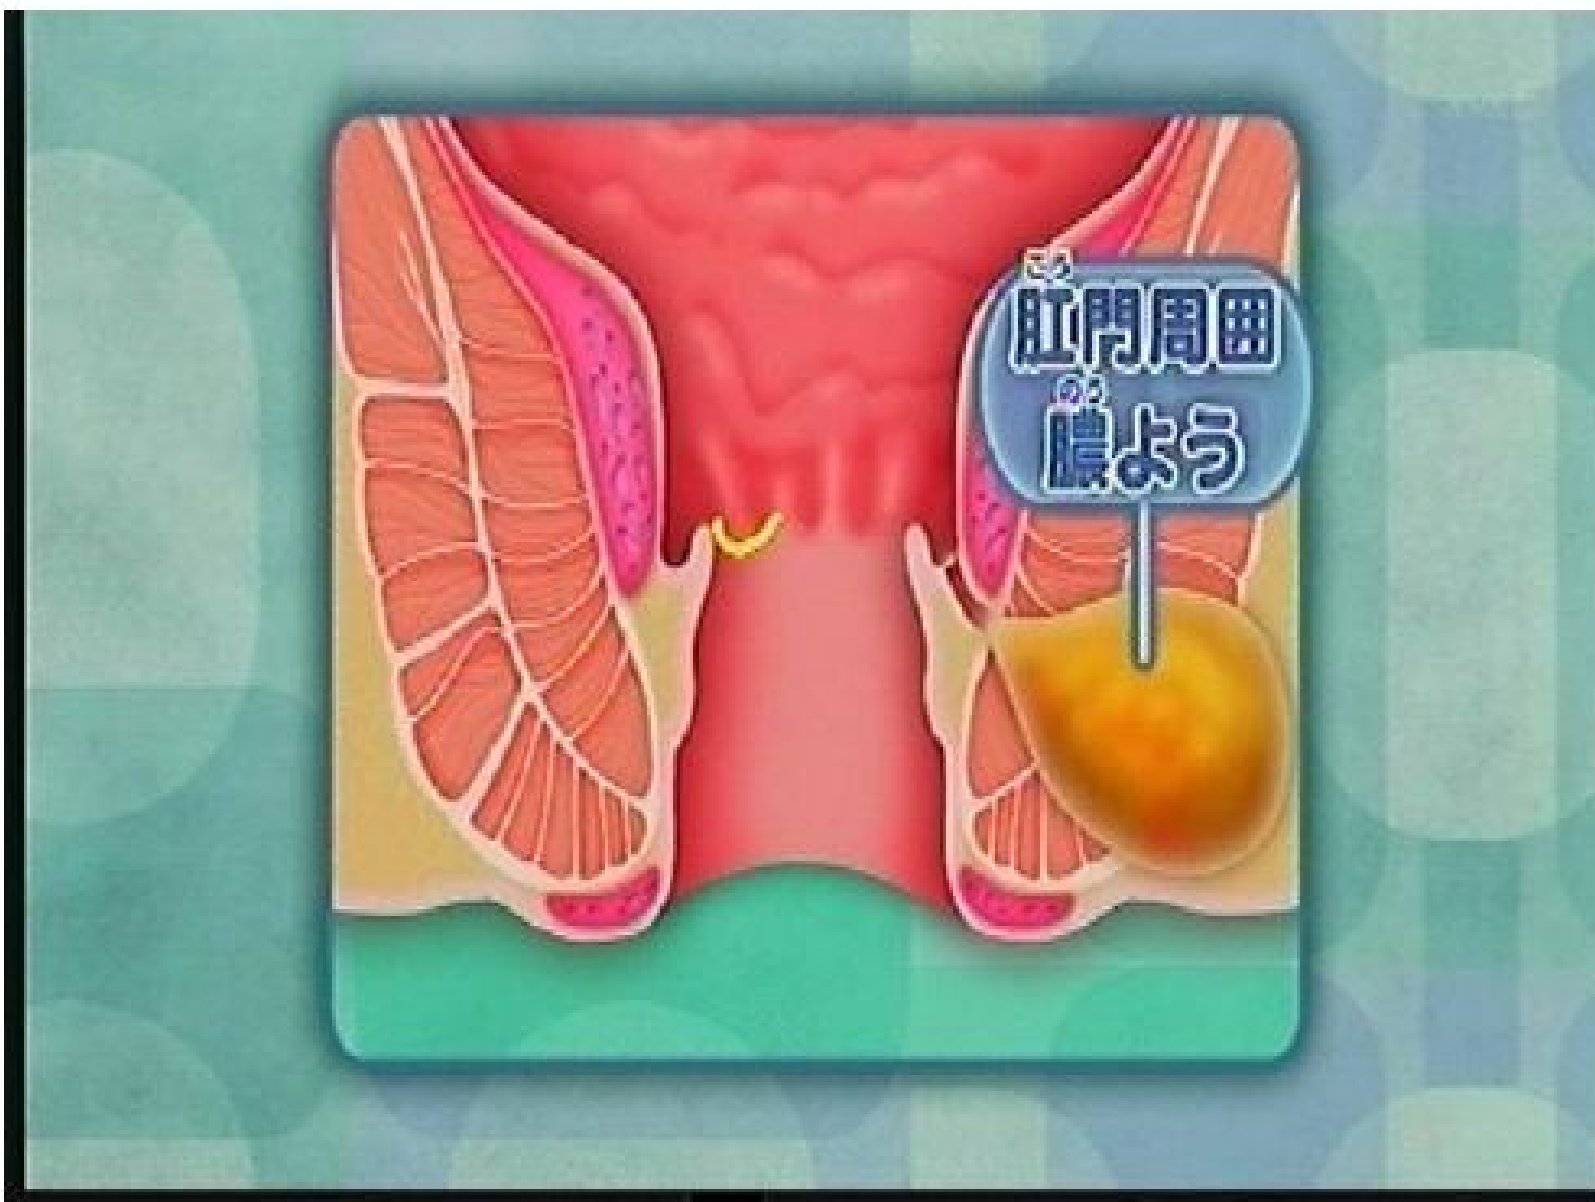

便が細い

痔ろうの症状

お尻の痛みと腫れ

お尻のべとつき、
下着の汚れ

痔ろうの手術

うみ
膿の管を
切り開く

痔ろうの手術