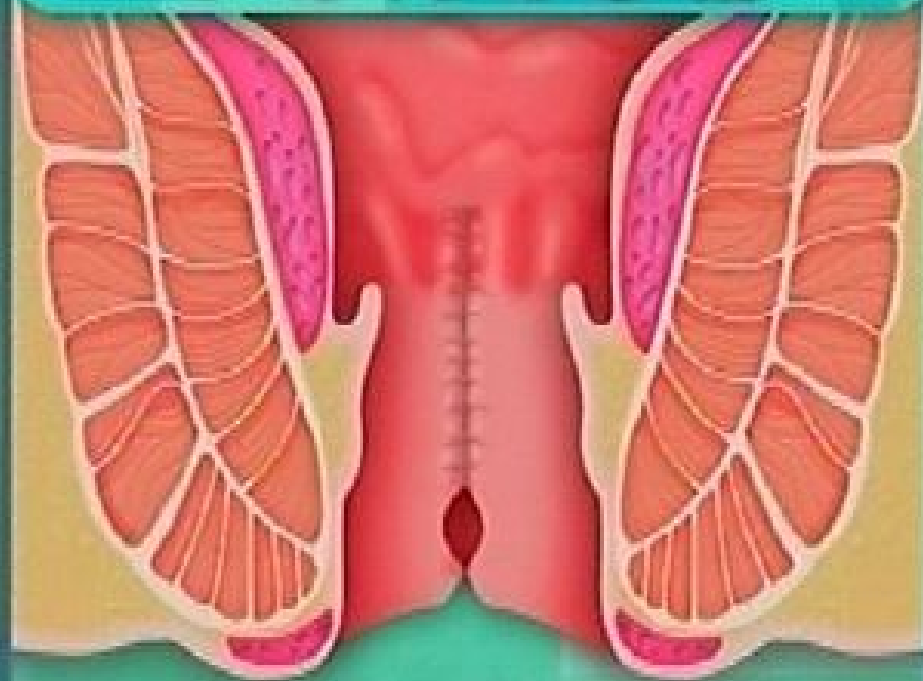

痔の種類

いぼ痔

きれ痔

痔ろう

肛門
クッション

歯状線

いぼ痔の症状

排便時の出血

いぼが肛門の外に出る

肛門のまわりにいぼがある

いぼ痔の手術

いぼ痔の手術

ゴム輪を使った治療

ゴム輪を使った治療

ゴム輪を使った治療

自動縫合器による手術

自動縫合器による手術

いぼ痔になりやすい人

便秘や下痢が多い

1日中 座りっぱなし

妊娠・出産経験がある

きれ痔の症状

排便時の痛み

少量の出血

便が細い

痔ろうの症状

お尻の痛みと腫れ

お尻のべとつき、
下着の汚れ

痔ろうの手術

うみ
膿の管を
切り開く

痔ろうの手術