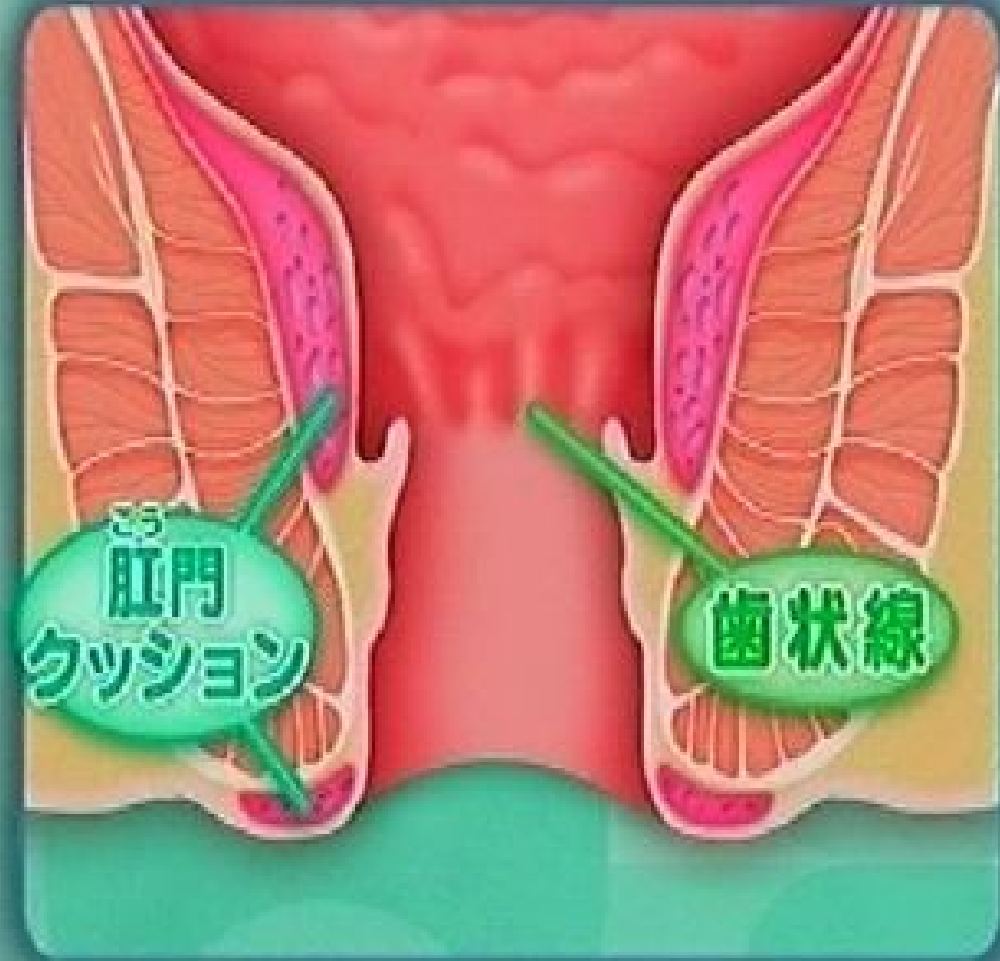

痔の種類

いぼ痔

きれ痔

痔ろう

肛門
クッション

歯状線

いぼ痔の症状

排便時の出血

いぼが肛門の外に出る

肛門のまわりにいぼがある

いぼ痔の手術

いぼ痔の手術

ゴム輪を使った治療

ゴム輪を使った治療

ゴム輪を使った治療

自動縫合器による手術

便が細い

痔ろうの症状

お尻の痛みと腫れ

お尻のべとつき、
下着の汚れ

痔ろうの手術

うみ
膿の管を
切り開く

痔ろうの手術